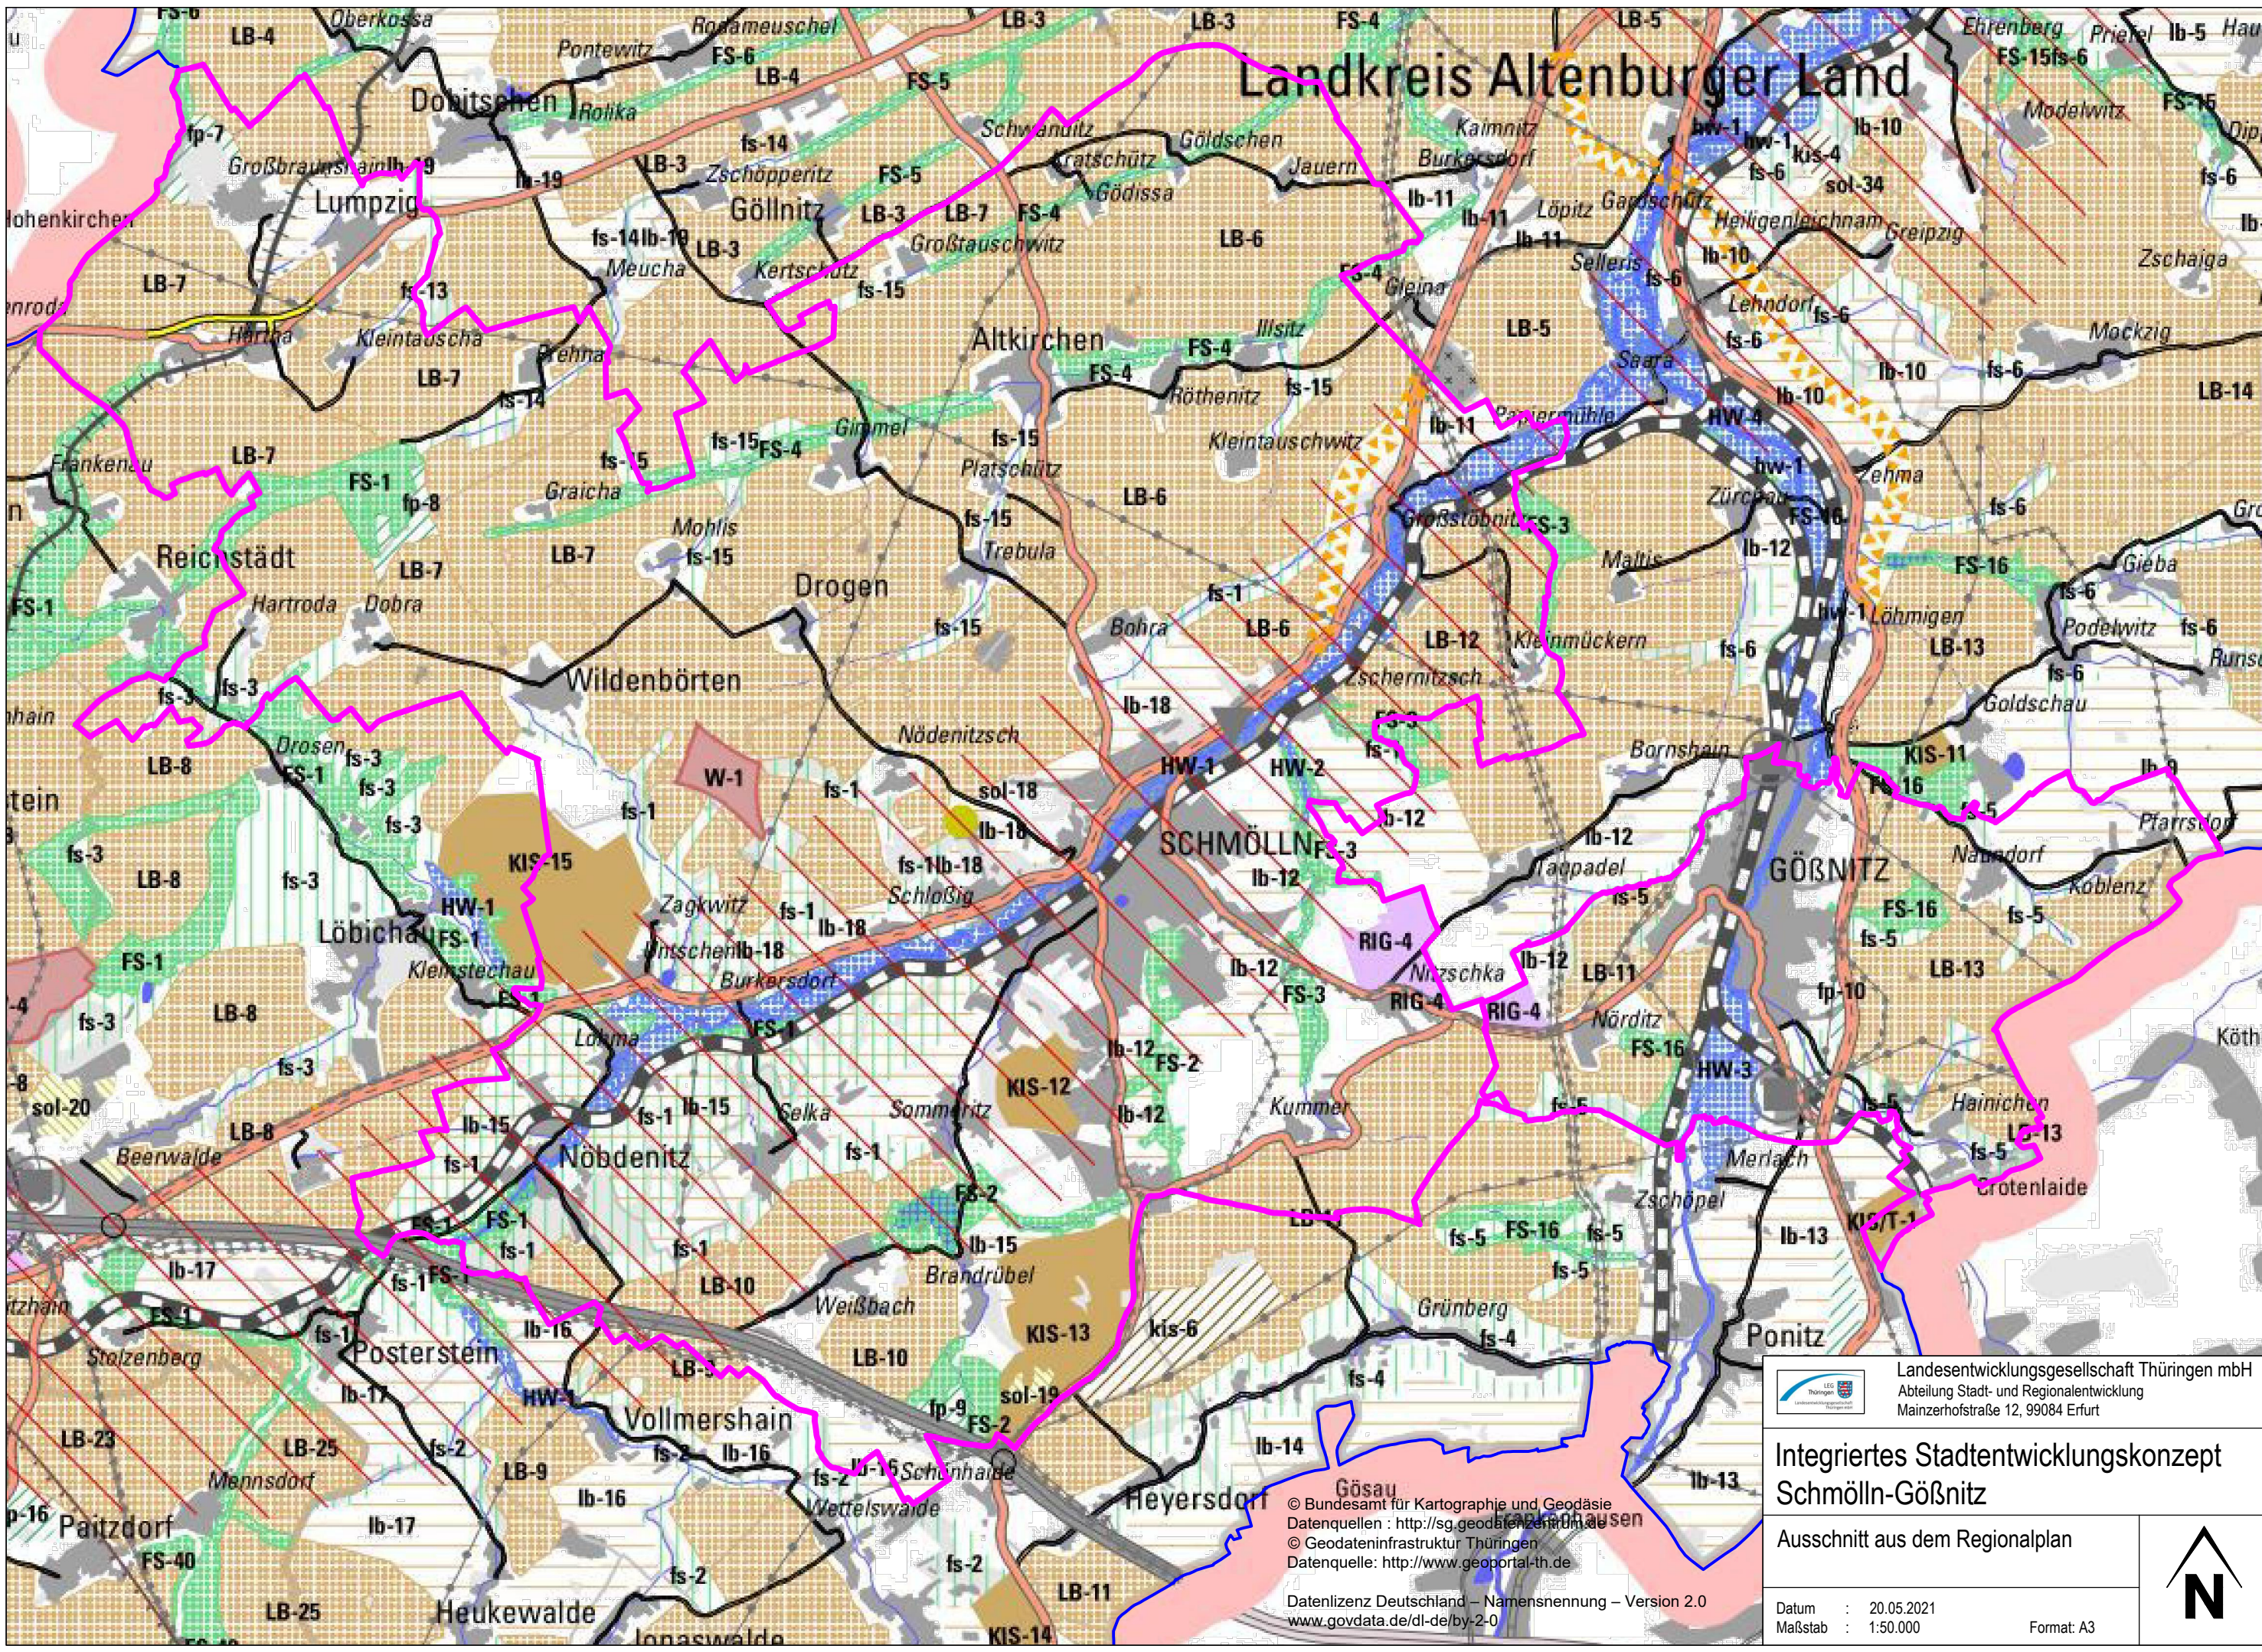

# Landkreis Altenburger Land

Plan : L:\CAD\Projekte\Schmölln-Görsnitz-SEKAZ\Zeichnungen\Übersicht  
Datei : Regionalplan.dwg  
Layout : A3 50.000  
Plotdatum : 20.05.2021

 Landesentwicklungsgesellschaft Thüringen mbH  
Abteilung Stadt- und Regionalentwicklung  
Mainzerhofstraße 12, 99084 Erfurt

## Integriertes Stadtentwicklungskonzept Schmölln-Görsnitz

Ausschnitt aus dem Regionalplan

© Bundesamt für Kartographie und Geodäsie  
Datenquellen : <http://sg.geodatenzentrum.de>  
© Geodateninfrastruktur Thüringen  
Datenquelle : <http://www.geoportal-th.de>  
Datenlizenz Deutschland – Namensnennung – Version 2.0  
[www.govdata.de/dl-de/by-2-0](http://www.govdata.de/dl-de/by-2-0)

Datum : 20.05.2021  
Maßstab : 1:50.000  
Format: A3